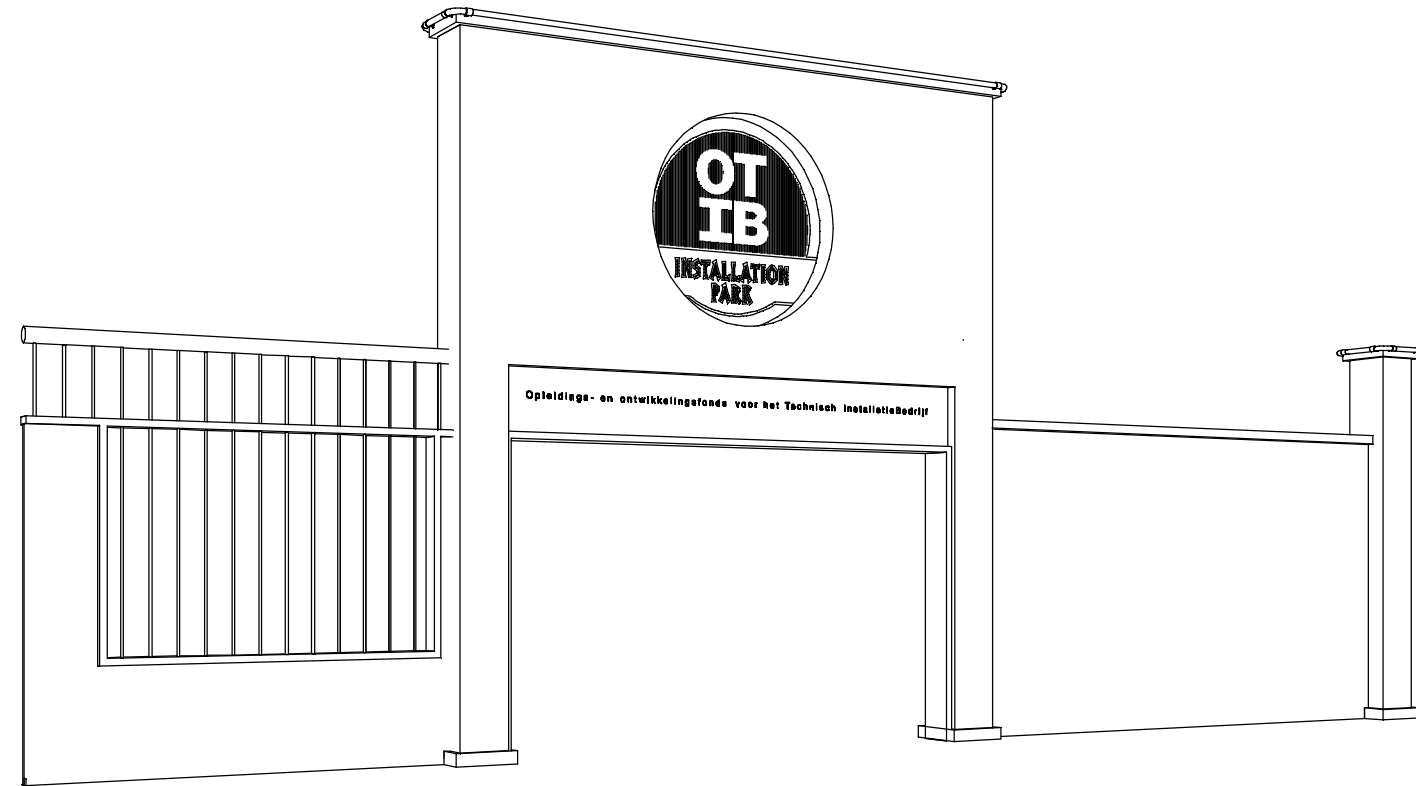

IMPRESSIE 01

IMPRESSIE 02

IMPRESSIE 03

BOVENAANZICHT
Installatie werkruimtes / Schaal 1:50

BOVENAANZICHT
VMBO werkruimtes / Schaal 1:50

ISOMETRIE
Istallatie werkruimte

ISOMETRIE
VMBO werkruimte

AANZICHT S1
Schaal 1:50

IMPRESSIE werkplaats

AANZICHT
Schaal 1:50

DETAIL kapiteel zuilen

Impressie ENTREE 3

Impressie 05