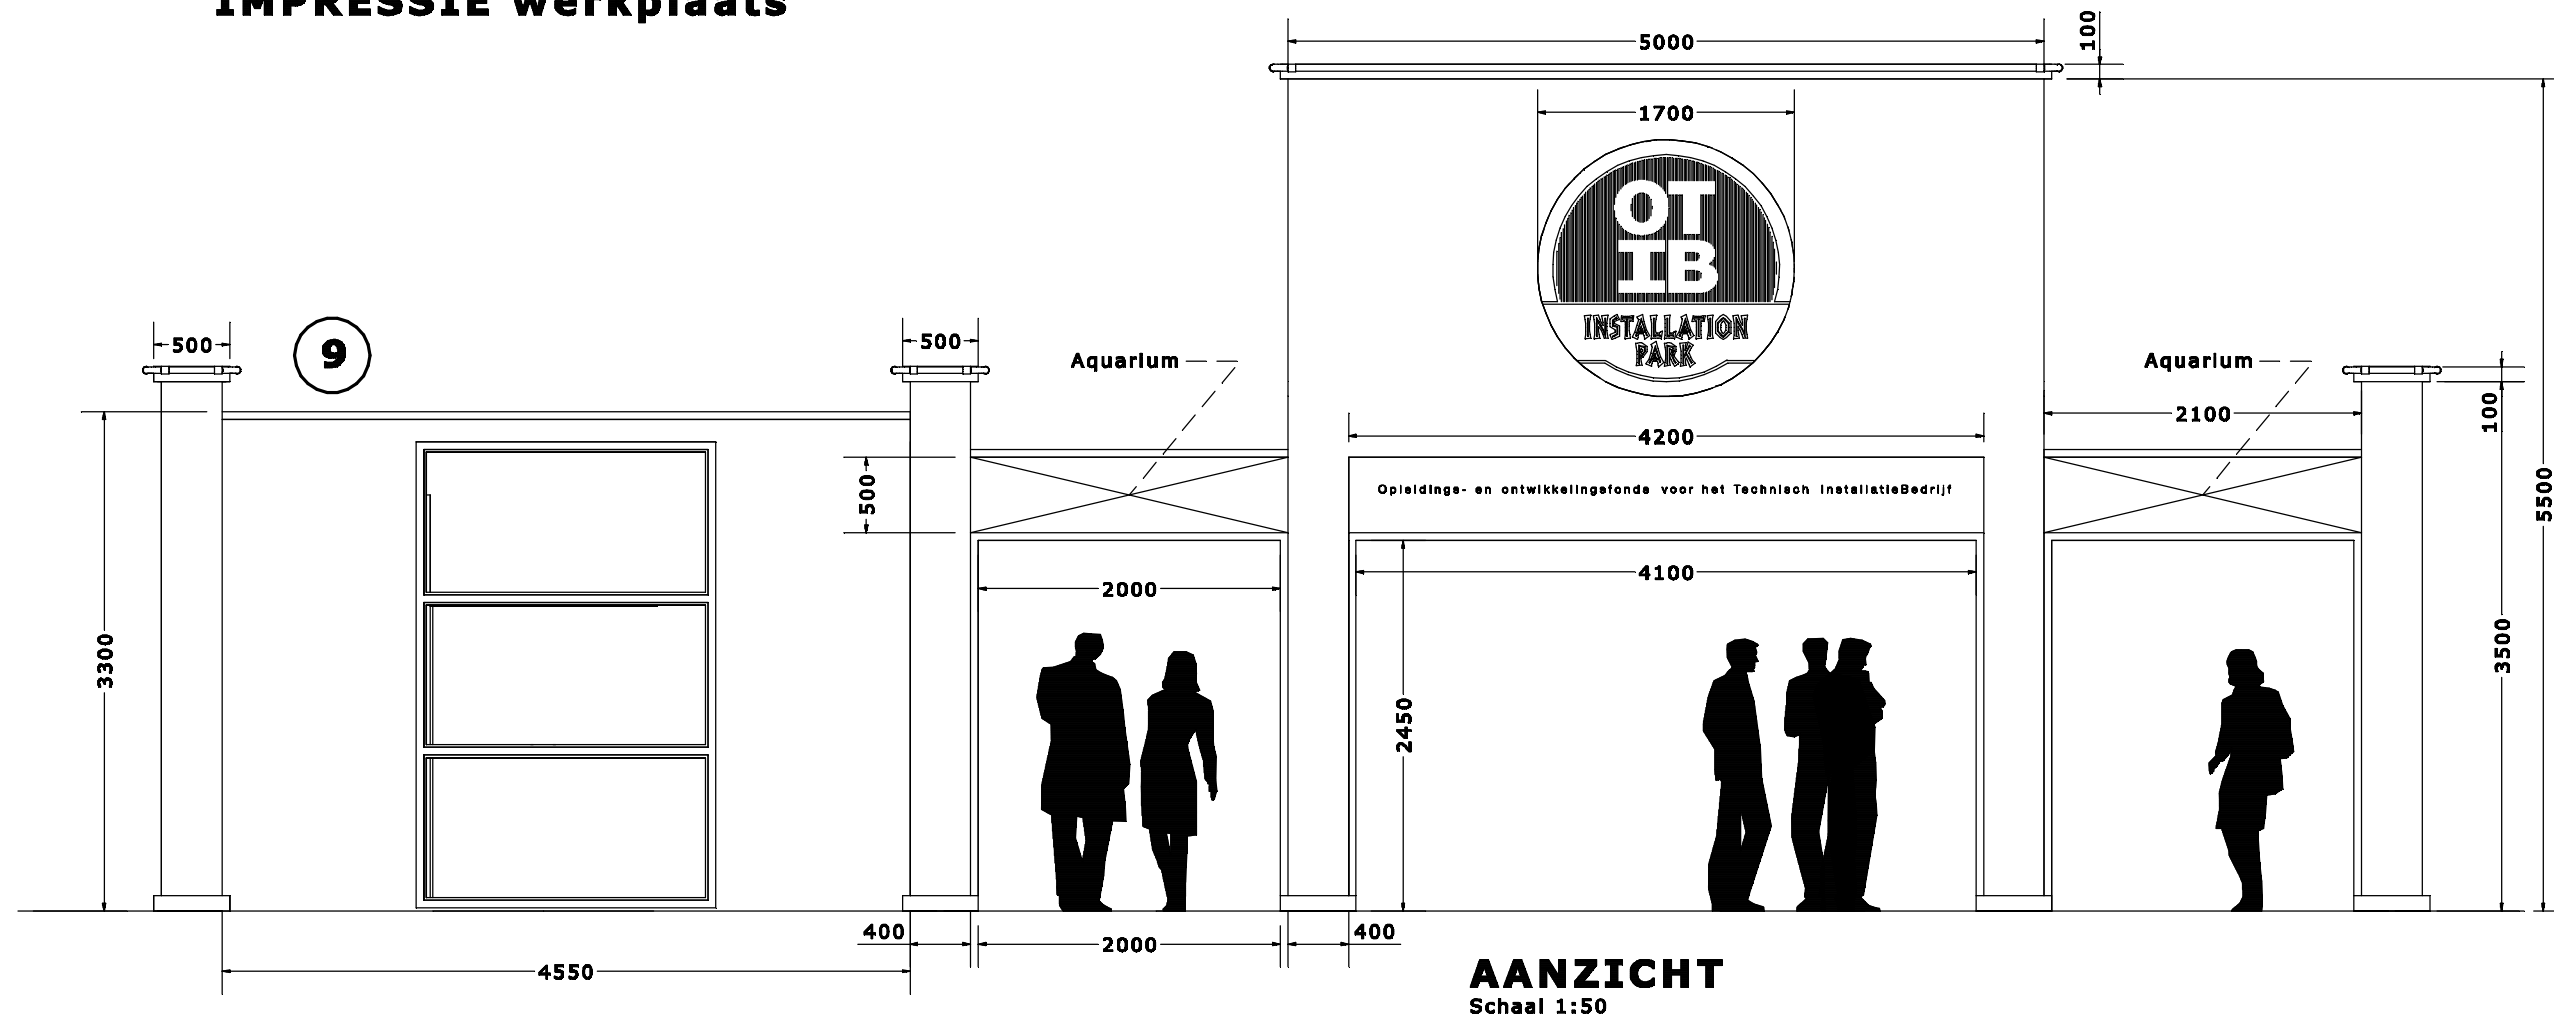

IMPRESSIE 01

IMPRESSIE 02

IMPRESSIE 03

BOVENAANZICHT
Installatie werkruimtes / Schaal 1:50

BOVENAANZICHT
VMBO werkruimtes / Schaal 1:50

ISOMETRIE
Istallatie werkruimte

ISOMETRIE
VMBO werkruimte

AANZICHT S1
Schaal 1:50

AANZICHT V1
Schaal 1:50

IMPRESSIE S1
Installatietechnik

IMPRESSIE V1
VMBO

AANZICHT V2
Schaal 1:50

AANZICHT S2
Schaal 1:50

IMPRESSIE V2
Installatietechniek

IMPRESSIE S2
VMBO

Impressie ENTREE 1

IMPRESSIE werkplaats

AANZICHT
Schaal 1:50

DETAIL kapiteel zuilen

Impressie ENTREE 3

Impressie 05