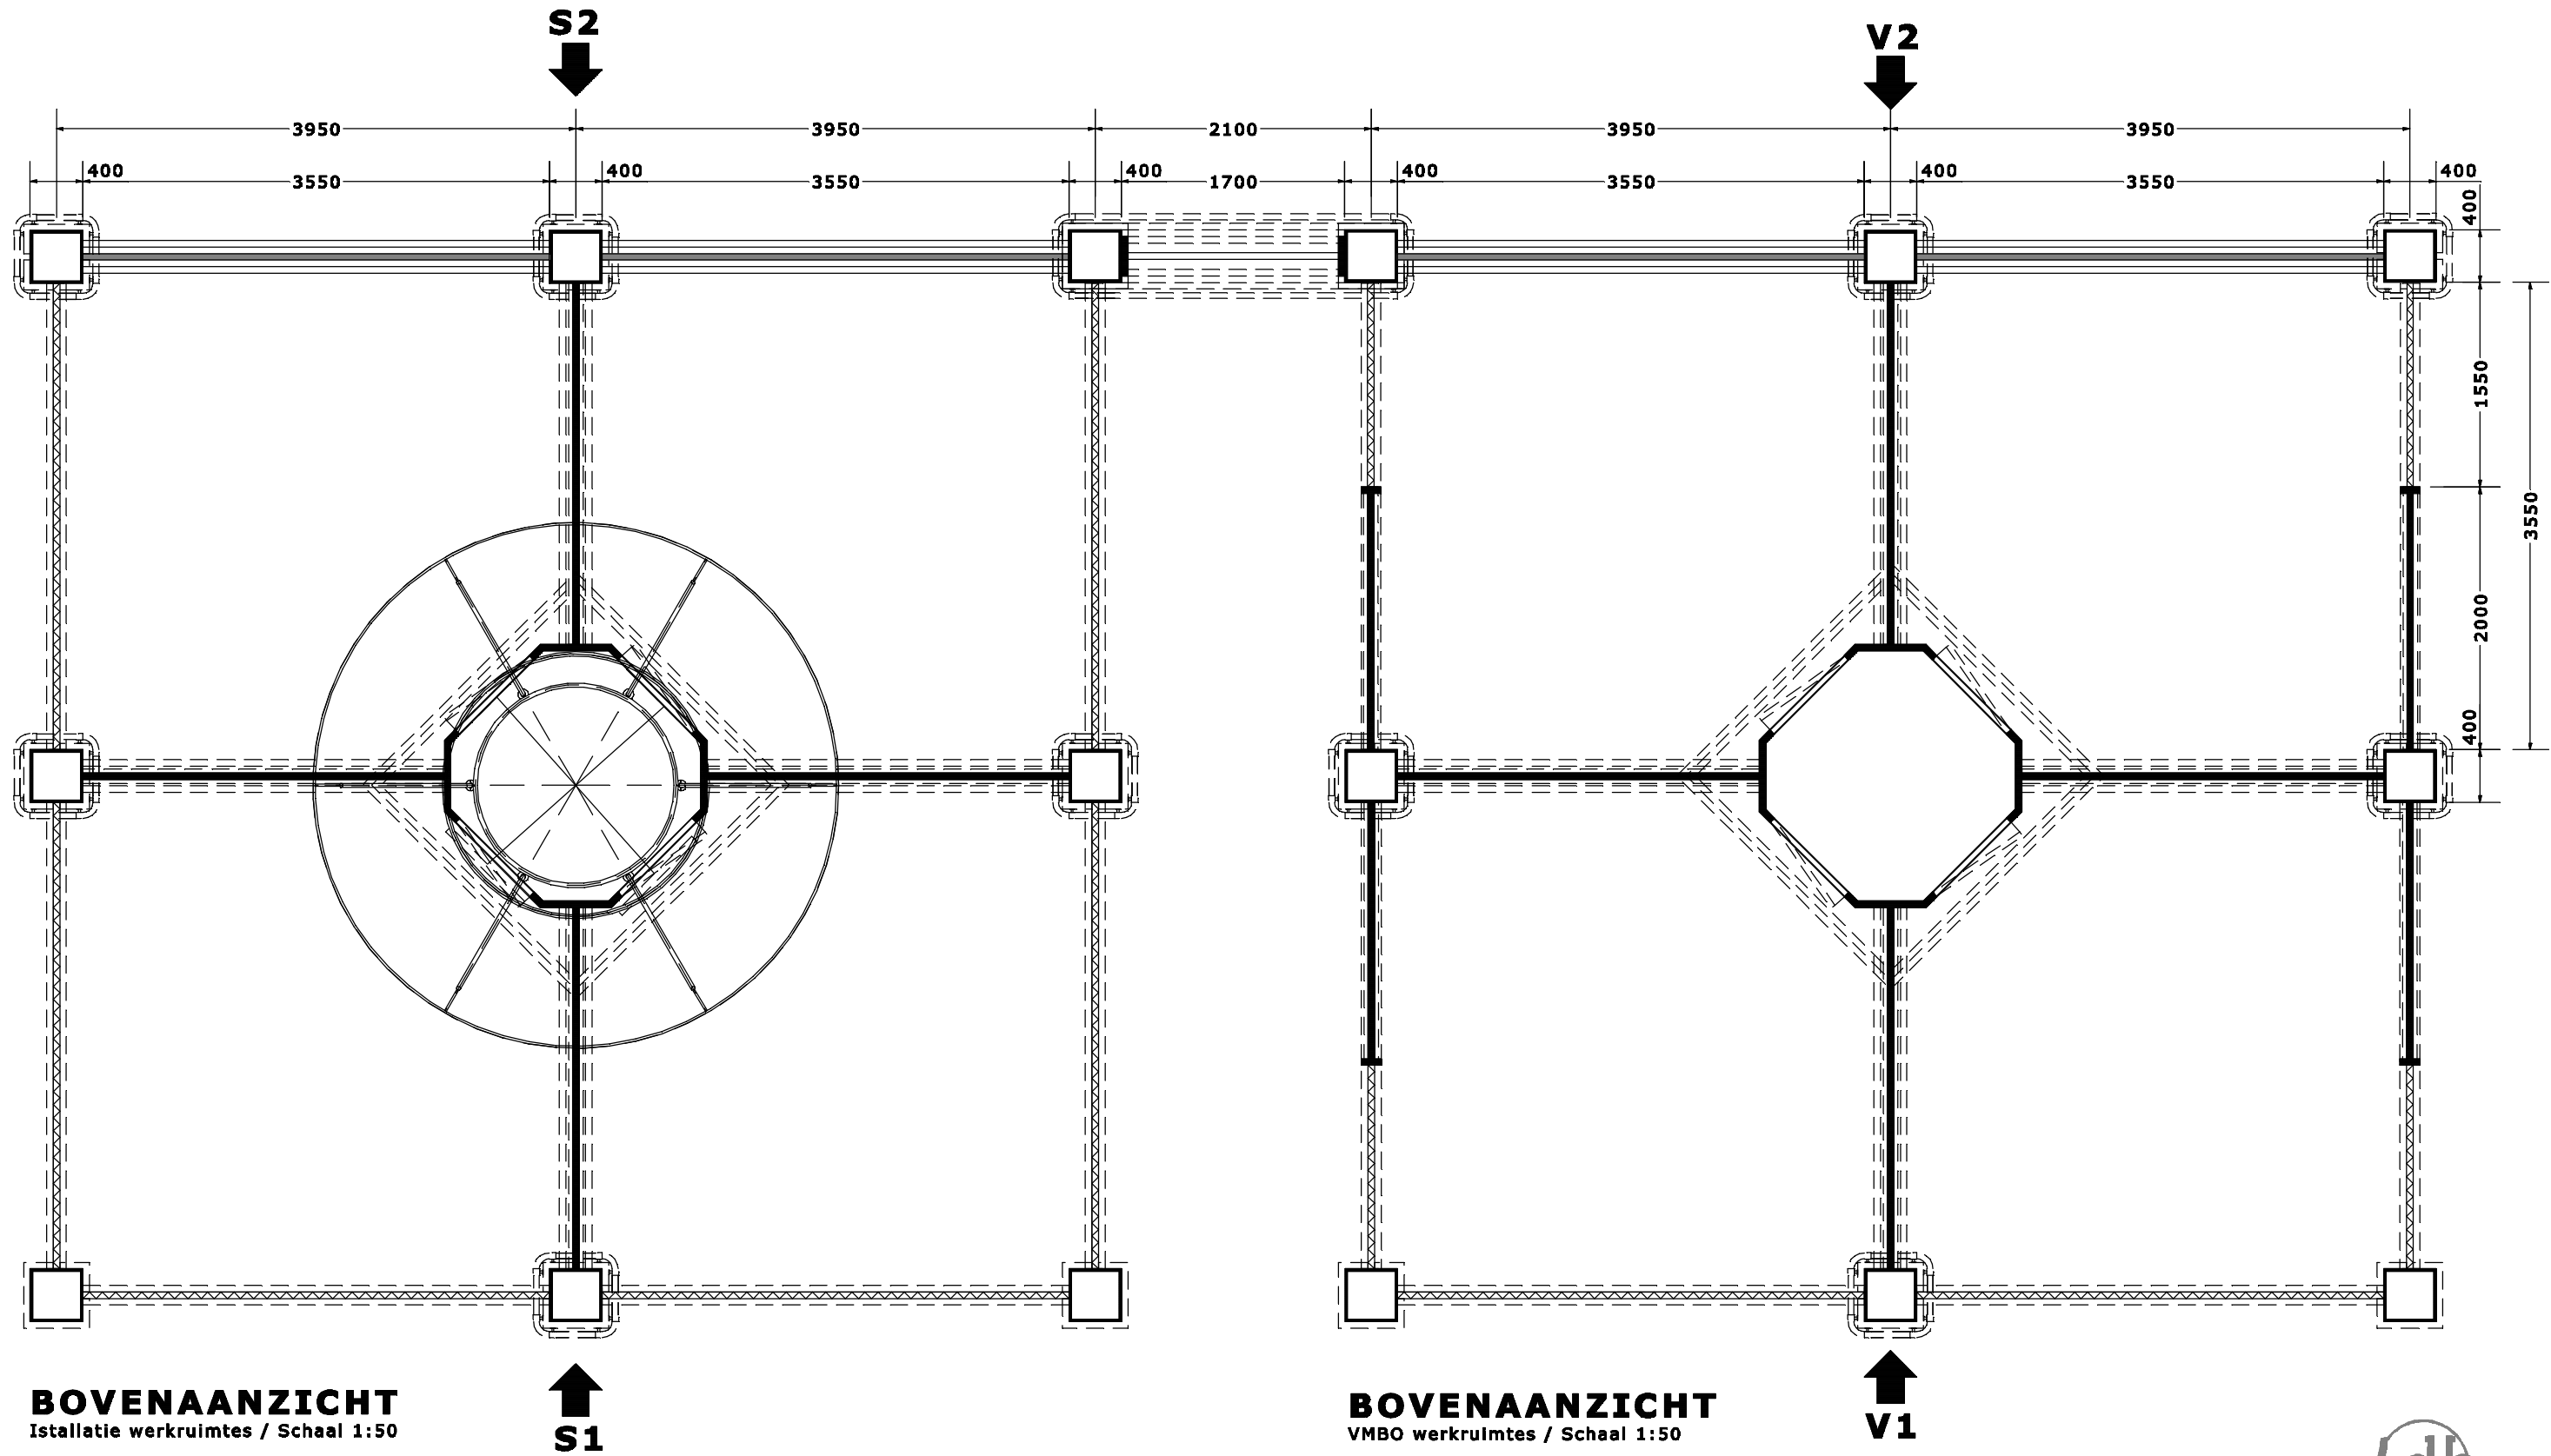

IMPRESSIE 01

IMPRESSIE 02

IMPRESSIE 03

BOVENAANZICHT
Installatie werkruimtes / Schaal 1:50

BOVENAANZICHT
VMBO werkruimtes / Schaal 1:50

ISOMETRIE
Istallatie werkruimte

ISOMETRIE
VMBO werkruimte

AANZICHT S1
Schaal 1:50

AANZICHT V1
Schaal 1:50

IMPRESSIE S1
Installatietechnik

IMPRESSIE V1
VMBO

AANZICHT V2
Schaal 1:50

AANZICHT S2
Schaal 1:50

IMPRESSIE V2
Installatietechniek

IMPRESSIE S2
VMBO

Impressie ENTREE 1

IMPRESSIE werkplaats

AANZICHT
Schaal 1:50

DETAIL kapiteel zuilen

Impressie ENTREE 3

Impressie 05